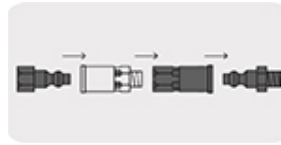

Juego de 5 piezas, coples y conectores rápidos de latón

- Conexiones con cuerda de 1/4" NPT
- Cople con código de color para una fácil identificación (negro hembra)
- 4 conectores rápidos (hembra y macho)
- Sistema de cambio rápido
- Ideales para compresores de aire y herramientas neumáticas

Especificaciones

Tipo de cuerda	1/4" NPT
Empaque individual	Blíster
Inner	6
Master	72

Incluye

1 Conector "F" (hembra)
3 Conectores "M" (machos)
1 Cople "F" (hembra)

Imágenes complementarias

Código de color para una fácil identificación