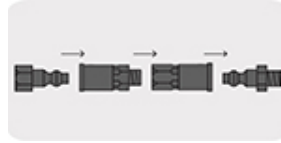

Juego de 4 piezas, coples y conectores rápidos de latón

- Conexiones con cuerda de 1/4" NPT
- 2 coples con código de color para una fácil identificación (naranja macho y negro hembra)
- 2 conectores rápidos (hembra y macho)
- Sistema de cambio rápido
- Ideales para compresores de aire y herramientas neumáticas

Especificaciones

Tipo de cuerda	1/4" NPT
Empaque individual	Blíster
Inner	6
Master	72

Incluye

1 Conector "M" (macho)
1 Cople "F" (hembra)
1 Conector "F" (hembra)
1 Cople "M" (macho)

Imágenes complementarias