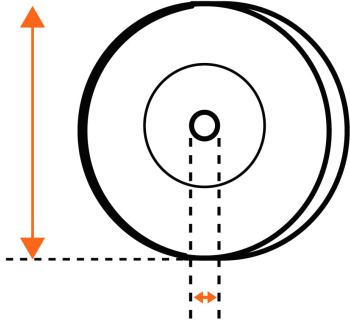

Piedra para esmeril 6 X 1", carburo de silicio, grano 60

- Fabricada de carburo de silicio
- Para desbaste y afilado

Para esmeril

Especificaciones

Diámetro	6"
Espesor	1"
Diámetro interior	1"
Grano	60
Velocidad máxima	4,500 rpm
Empaque individual	Caja
Inner	6
Master	24

Incluye

Adaptadores de: 1/2" - 5/8" | 5/8" - 3/4" | 3/4" - 1"

Imágenes complementarias

150 mm

6"

Diámetro

25 mm

1"

Diámetro interior

↓
25 mm

↑
Espesor